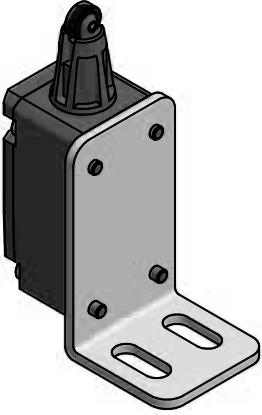

Kontak Sensörünü Açma/
Kapatma