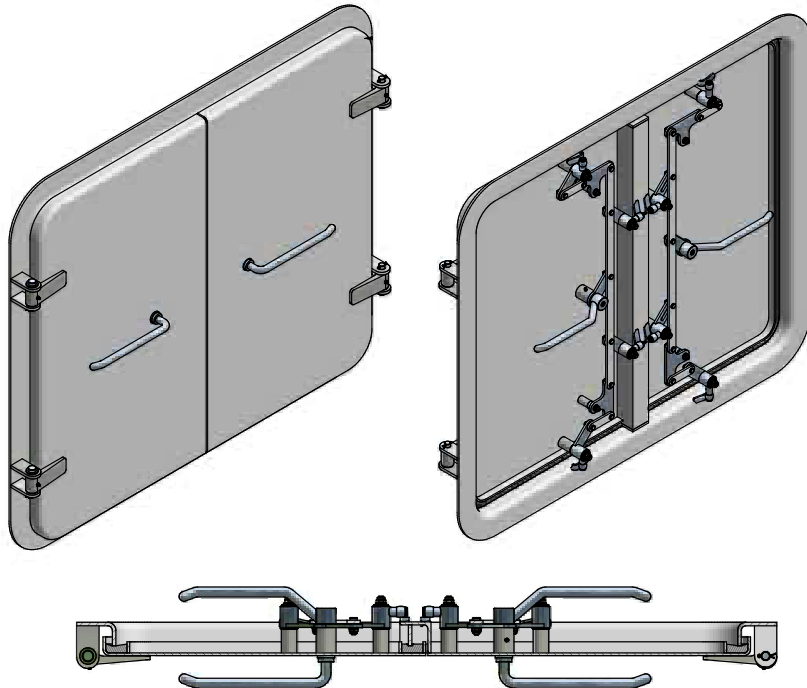

Kaynaklı Lumboz

Teknik Özellikler

Çift kanatlı WHD su geçirmez kapılardır

1	Azami Boyutları	İsteğe istinaden	-	-
2	Mezarna malzemesi	Çelik	Paslanmaz Çelik	Aluminium
3	Mezarna profili	"L" Çubuk Profilli	Genişletme Çubuğu Profili	"Z" Profilli
4	Kapı kanadı profili	Çelik	Paslanmaz Çelik	Aluminium
5	Açılma mekanizması malzeme	Paslanmaz Çelik	-	-
6	Menteşelerin miktarı	2 - 4	6 - 8	10
7	Yalıtım	Yok	Kaya Yünü	-
8	Yüzey uygulaması	Boyama	Kumlama + astar kaplama	-
9	Pencere	Pencere	Lumboz	-