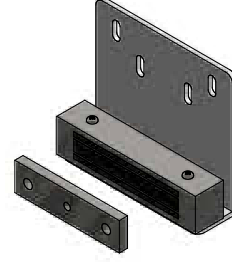

Aksesuarlar

WHD su geçirmez kapılardır