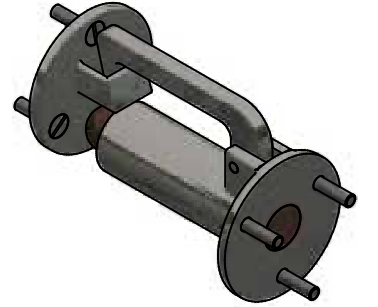

Kapı Kancası Sw