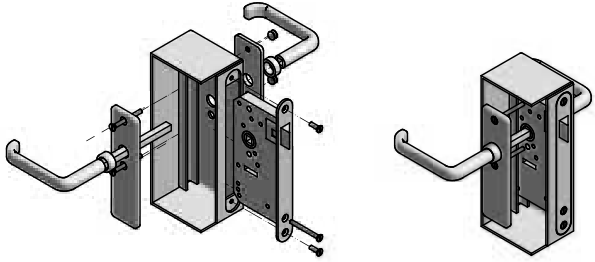

## Kullanım Amacı

Hava geçirmez gemi kapısı, gemi üst yapılarının duvarlarına monte edilmek üzere tasarlanmıştır.

## WHD su geçirmez kapılardır

Silindirli Çift Taraftan Kulplu Kilit

Manyetik Kilit

Silindirsiz Çift Taraftan Kulplu Kilit

Silindirli Kilit

Tek Geçiş