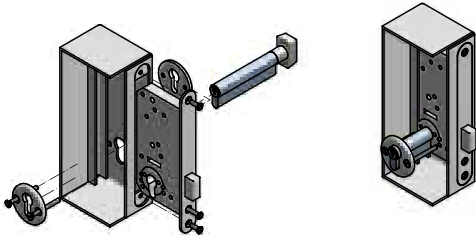

## Kullanım Amacı

Hava geçirmez gemi kapısı, gemi üst yapılarının duvarlarına monte edilmek üzere tasarlanmıştır.

## WHD su geçirmez kapılardır

Silindirli Çift Taraftan Kulplu Kilit

Manyetik Kilit

Silindirsiz Çift Taraftan Kulplu Kilit

Silindirli Kilit

Tek Geçiş