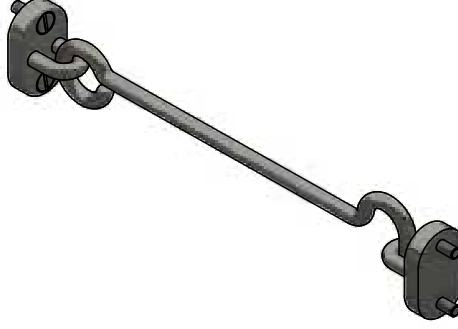

Aksesuarlar

WHD su geçirmez kapılardır

İçeriden Manüel Kilitleme

Kapı Kancası Sw

Asma Kilit Keleçesi