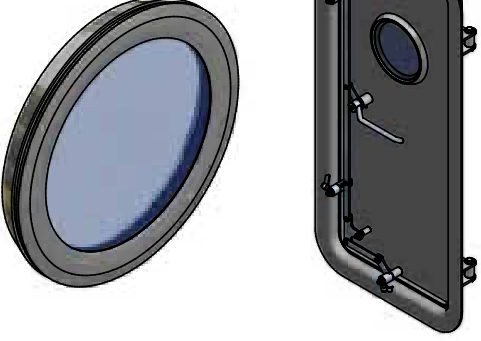

Aksesuarlar

WHD su geçirmez kapılardır

Cıvatalı Alüminyum
Lumboz