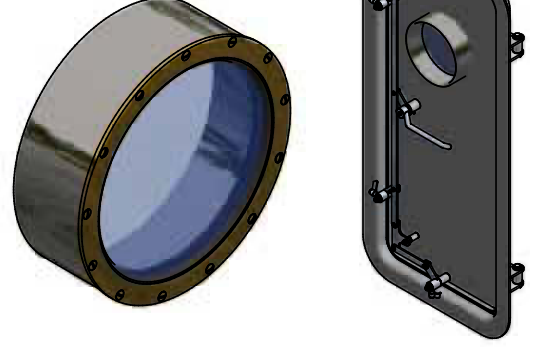

Aksesuarlar

WHD su geçirmez kapılardır