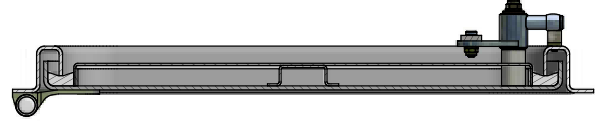

Aksesuarlar

WHD su geçirmez kapılardır

Yalıtım