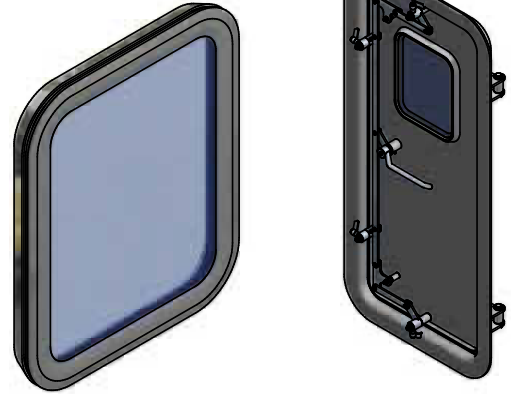

## Kullanım Amacı

Hava geçirmez gemi kapısı, gemi üst yapılarının duvarlarına monte edilmek üzere tasarlanmıştır.

## WHD su geçirmez kapılardır

Cıvatalı Alüminyum  
Lumboz

Kaynaklı Lumboz

Lumboz Kapağı

Cıvatalı Alüminyum  
Pencere

Kaynaklı Pencere

Pencere Kapağı