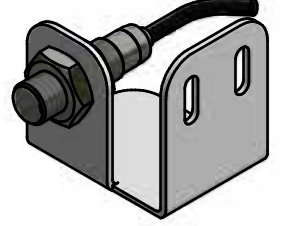

Aksesuarlar

WHD su geçirmez kapılardır

İçeriden Manüel Kilitleme

Kapı Kancası Sw

Asma Kilit Keleçesi