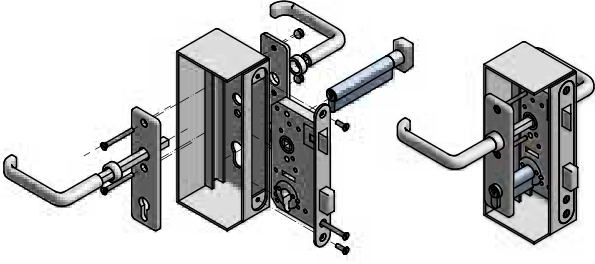

Silindirsiz Çift Taraftan Kulplu Kilit

Aksesuarlar

WHD su geçirmez kapılardır