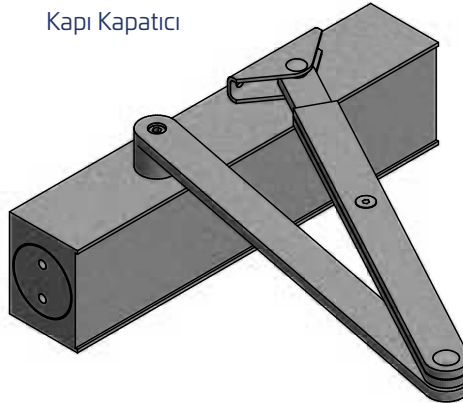

Yalıtımlı kapı, açık mekanizma

Asma Kilit Keleçesi

Kapı Kapatıcı