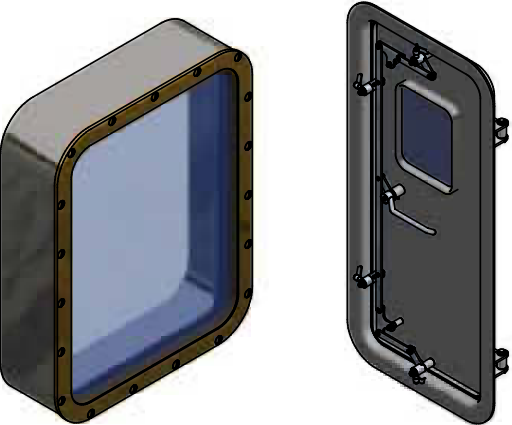

## Kullanım Amacı

Hava geçirmez gemi kapısı, gemi üst yapılarının duvarlarına monte edilmek üzere tasarlanmıştır.

## WHD su geçirmez kapılardır

Cıvatalı Alüminyum  
Lumboz

Kaynaklı Lumboz

Lumboz Kapağı

Cıvatalı Alüminyum  
Pencere

Kaynaklı Pencere

Pencere Kapağı