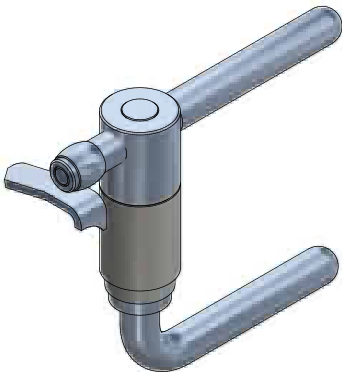

## WHD su geçirmez kapılardır

Silindirli Çift Taraftan Kulplu Kilit

Manyetik Kilit

Silindirsiz Çift Taraftan Kulplu Kilit

Silindirli Kilit

Tek Geçiş